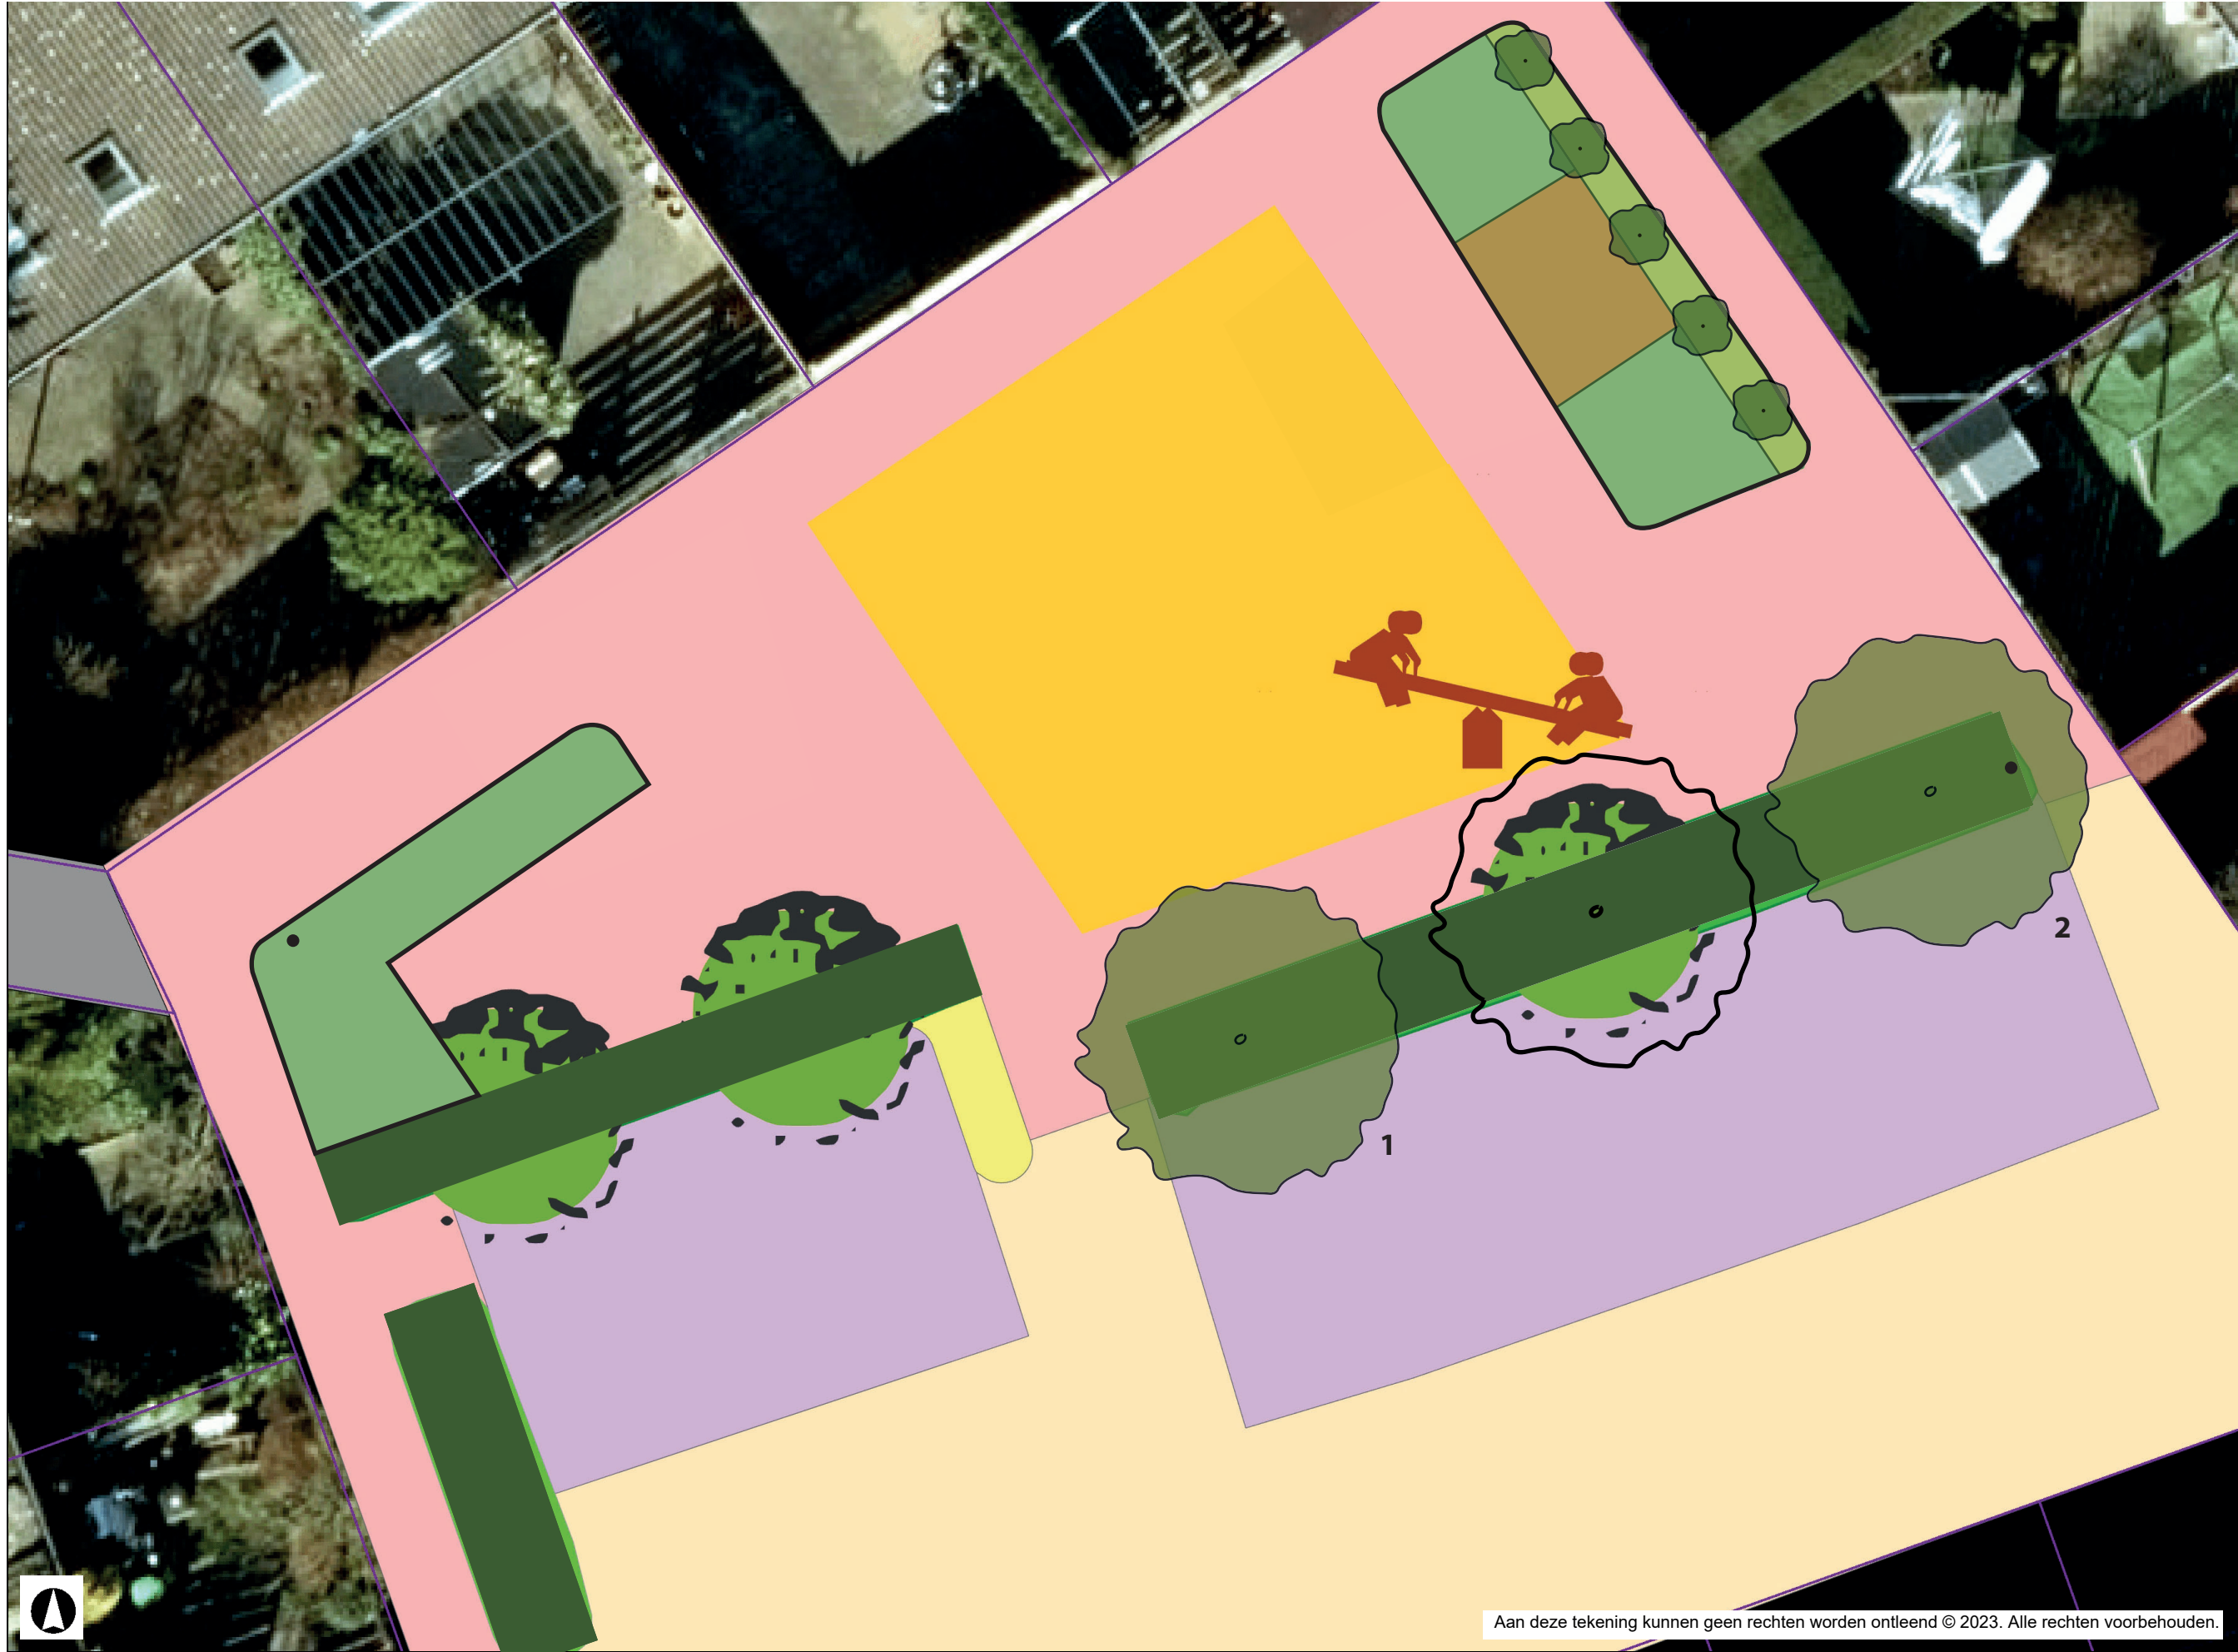

Inrichtingsplan groen, speeltuin Ministerlaan

Legenda

-  Reeds geplante boom
-  Nieuw te planten bomen:
- 1 *Acer campestre 'Elsrijk'*
- 2 *Prunus sargentii 'Rancho'*
-  Nieuwe te planten haag (wintergroene liguster, *Ligustrum vulgare 'Atrovirens'*)
- Adoptievakken:**
-  Moestuin
-  Fruitboompjes (leifruit) in lage bepanting
-  Adoptieborders van vaste planten
-  Bestaande lichtmast

Auteur: A. Freund
 Datum: 29-3-2023
 Schaal: 1:100
 Formaat: A3