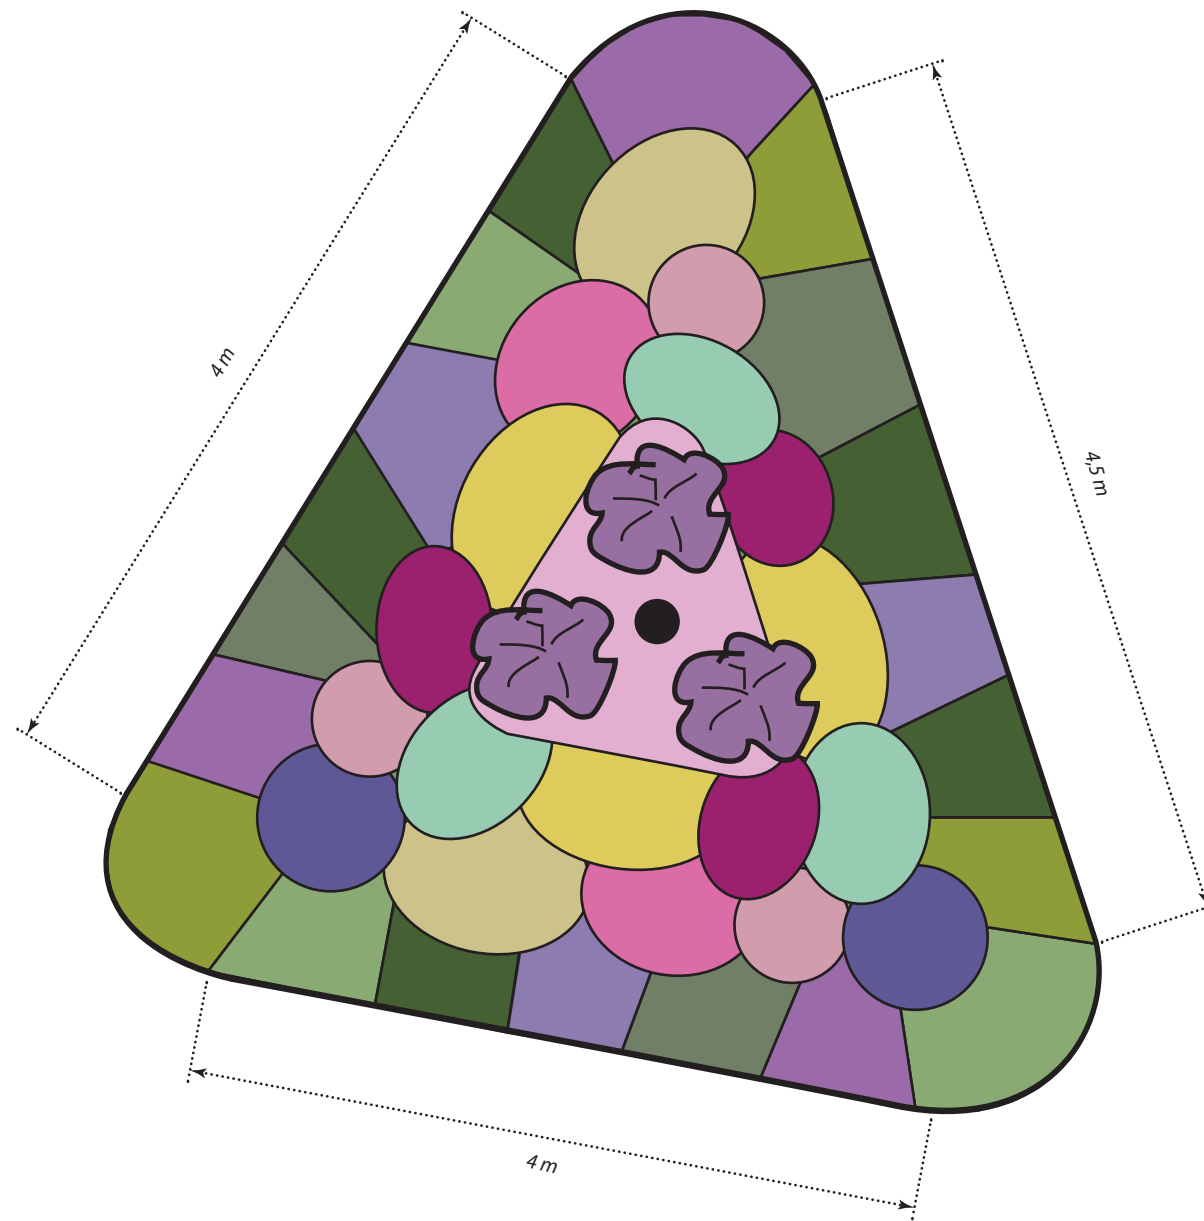

Plantvakken Donker Curtiusware, beplantingsplan adoptiegroenvakken, deel 1

> concept

Vak 1 (naast Staatsmanlaan 45)

Vak 2 (midden plein)

Legenda

Opgaande struiken:

Buddleja davidii 'Dart's Purple Rain'

Vaste planten: