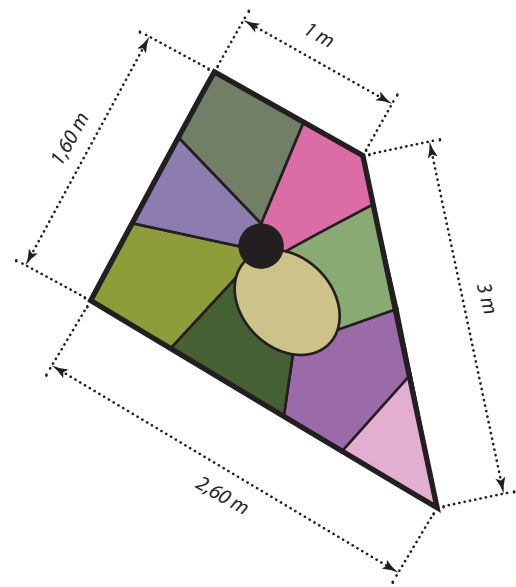

Plantvakken Donker Curtiusware, beplantingsplan adoptiegroenvakken, deel 1

> concept

Vak 1 (naast Staatsmanlaan 45)

Vak 2 (midden plein)

Legenda

Opgaande struiken:

Buddleja davidii 'Dart's Purple Rain'

Vaste planten: