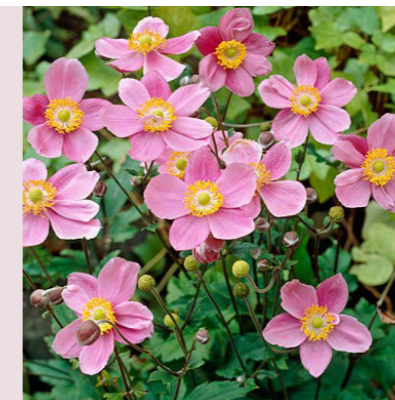

Groenadoptie plein P C Hoofdstraat

> *Sfeerbeelden beplanting adoptievakken (concept)*

De grote borders: kleurenthema geel-blauw-rose-wit (**vrolijkheid en warmte**)

Sfeerbeeld border

Rozen (lichtroze of wit)

Vlinderstruiken (lila of roze)

Zonnehoed

Kattenkruid

Daglelie

Geranium

Anemone (roze)

Anemone (wit)

Ijzerhard

Etageloes

Zonnehoed

Herfstaster

Vedergras

Vrouwenmantel