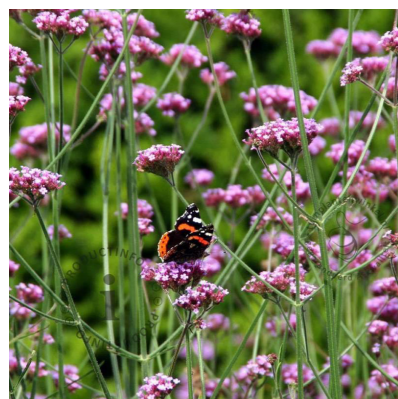

Groenadoptie plein P C Hoofdstraat

> *Sfeerbeelden beplanting adoptievakken (concept)*

De grote borders: kleurenthema geel-blauw-rose-wit (**vrolijkheid en warmte**)

Sfeerbeeld border

Rozen (lichtroze of wit)

Vlinderstruiken (lila of roze)

Zonnehoed

Kattenkruid

Daglelie

Geranium

Anemone (roze)

Anemone (wit)

Ijzerhard