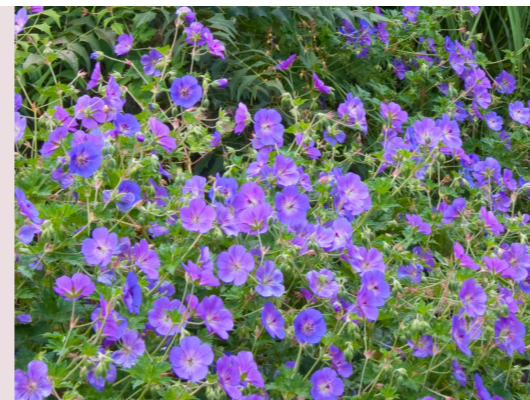

Groenadoptie plein P C Hoofdstraat

> *Sfeerbeelden beplanting adoptievakken (concept)*

De grote borders: kleurenthema geel-blauw-rose-wit (**vrolijkheid en warmte**)

Sfeerbeeld border

Rozen (lichtroze of wit)

Vlinderstruiken (lila of roze)

Zonnehoed

Kattenkruid

Daglelie

Geranium

Anemone (roze)

Anemone (wit)

Ijzerhard

Etageloes

Zonnehoed

Herfstaster

Vedergras

Vrouwenmantel