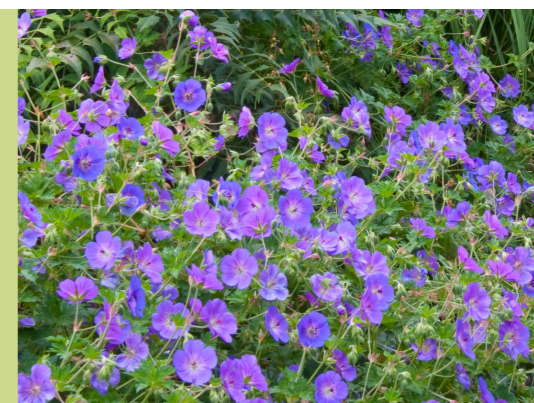

Groenadoptie plein P C Hoofdstraat

> *Sfeerbeelden beplanting adoptievakken (concept)*

De kring rondom de linde: kleurentema geel-blauw (rust)

Sfeerbeeld border

Gele roos

Lavendel

Daglelie

Geranium

Salie

Vedergras)

Kattenkruid

Vrouwenmantel